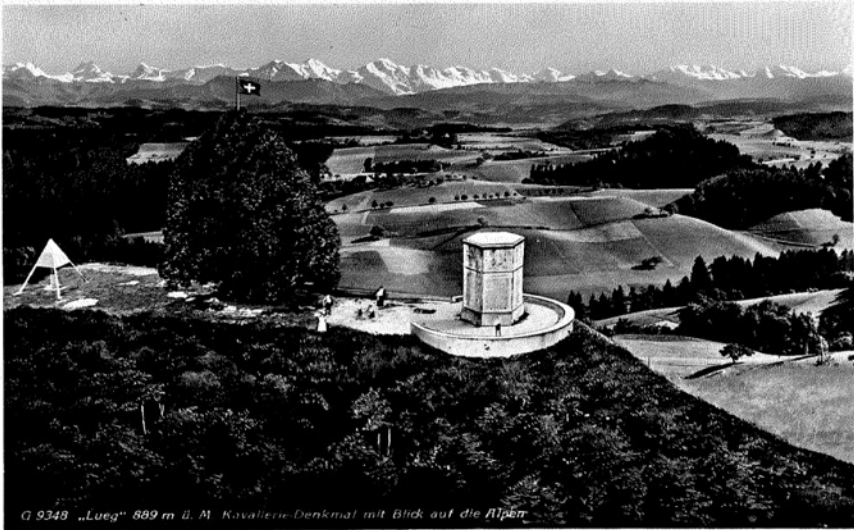

www.kircheaffoltern.ch

Frouezmorge

Mittwoch, 16. Oktober 2024

im Gemeindezentrum

Zmorge ab 8.30 Uhr – Herzlich willkommen!

Thema: *Zeitreise um die Lueg*

Referent: Res Mathys, Rüegsausachachen

G. 9348 „Lueg“ 889 m ü. M. Kavallerie-Denkmal mit Blick auf die Alpen